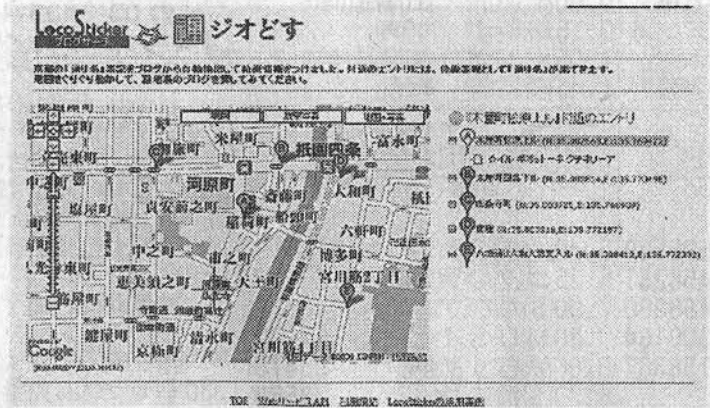

京都新聞

上ル下ル ネット 地図に表示

京都の通り名からインターネットで地図表示できるシステム。検索した通り名に関するHPやブログも地図上に表示できる

沖電気など システム開発

インターネットのホム化につながる。一般利用者は11日、京都市内の「四条通河原町東入ル」という通り名表記は、従来の地図検索では位置特

インターネットのホム化につながる。一般利用者は11日、京都市内の「四条通河原町東入ル」という通り名表記は、従来の地図検索では位置特

インターネットのホム化につながる。一般利用者は11日、京都市内の「四条通河原町東入ル」という通り名表記は、従来の地図検索では位置特

定が難しく表示できなかった。沖電気は、システム開発「ロケージング」(奈良県香芝市)などが京都市内の全交差点情報を基に開発した通り名検索システム「ジオどす」と、自社の位置表現抽出システムを組み合わせた。

新システムは、文章の中から通り名表記を抽出して周辺地図を表示。「四条河原町」や「四条通り河原町」といった微妙な表現の違いにも対応している。